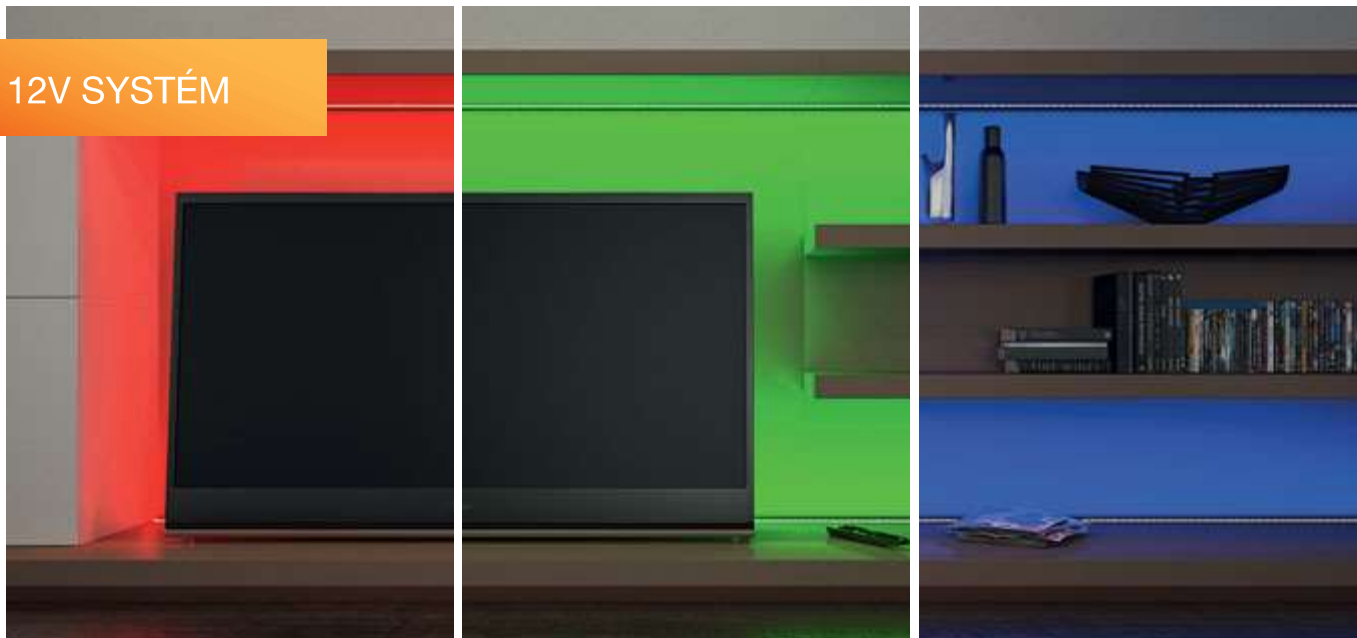

LOOX LED 2010

ČTVERCOVÉ SVÍTIDLO, POVRCHOVÁ MONTÁŽ, RGB

Svítlidlo LED 2010 je pravou volbou, pokud chcete zdůraznit design nábytku v malém prostoru. K tomu skvěle poslouží svítidlo s nastavitelnou barvou světla. Svítidla vyžadují pouze malý montážní prostor. Barvu světla je možné nastavit podle požadavků zákazníků.

LOOX RGB SMĚŠOVAČ

RGB BAREVNÝ SMĚŠOVAČ S DÁLKOVÝM OVLADAČEM

12V SYSTÉM

RGB je zkratka pro názvy barev (R)-červená, (G)-zelená a (B)-modrá. Díky principu míchání barev lze z těchto třech primárních barev vytvořit prakticky libovolnou barevnou kombinaci.

Svítilno schopné kombinovat RGB barvy je tvořeno buď třemi LED diodami s primárními barvami, které jsou uspořádány těsně u sebe a společně vydávají směřované světlo, nebo se jedná o tři polovodičové krystaly umístěné v jedné LED diodě, kdy každý z nich vyzařuje primární barvu.

RGB barevný směšovač je řízen dálkovým ovladačem, jehož prostřednictvím lze barvu kdykoli plynule upravovat.

Toto je možné použít pro vytvoření atraktivních barevných expozic, které lze umocnit vzájemným působením zvoleného světla a osvětleného nábytku.