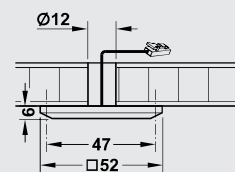

- > Stmívatelné pomocí RGB barevného směšovače s dálkovým ovladačem.
- > Jedním dálkovým ovladačem je možné ovládat max. 10 barevných směšovačů

- > Driver, viz stranu 64

Kat. číslo	833.73.100
Teplota barvy (K)	RGB
Délka (mm)	52
Šířka (mm)	52
Výška (mm)	6
Příkon (W)	1,7
Počet LED diod	9
Povrchová úprava	nerez, matný
Obsah sady	1 svítidlo s 2,5 m kabelem a upevňovacím materiálem