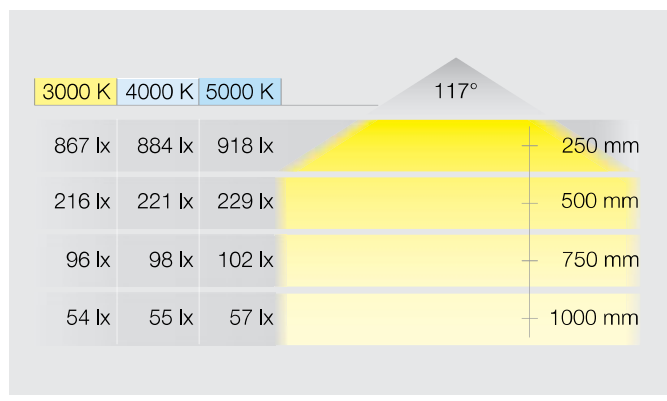

LOOX LED 2027

KULATÉ STROPNÍ SVÍTIDLO PRO POVRCHOVOU MONTÁŽ

12V SYSTÉM

Ploché svítidlo LED 2027 pro povrchovou montáž lze používat univerzálně. Jeho hrana je osvětlena a body LED svítidla nejsou viditelné. Upevňovací systém je skryt za odnímatelným krytem.

- > Stmívatelné
- > Montáž: k přišroubování

- > Driver, viz stranu 64

Kat. číslo	833.72.050	833.72.051	833.72.052
Teplota barvy (K)	3000 (teplá bílá)	4000 (stud. bílá)	5000 (stud. bílá)
Ø (mm)	65	65	65
Výška (mm)	9	9	9
Příkon (W)	2,6	2,6	2,6
Počet LED diod	27	27	27
Světelný výkon (lm)	190	208	218
Účinnost (lm/W)	73	80	84
Index podání barev (CRI)	85	85	85
Třída energetické účinnosti	A+	A+	A+
Naměřená energetická spotřeba (kWh/1000 h)	2,86	2,86	2,86
Povrchová úprava	hliník, stříbrný elox, plast		
Obsah sady	1 svítidlo s 2m kabelem a upevňovacím materiálem		

LOOX 2015, HDE-en, 05/15. Rozměry jsou nezávazné. Vyhrazujeme si právo změnit údaje bez předchozího oznámení.